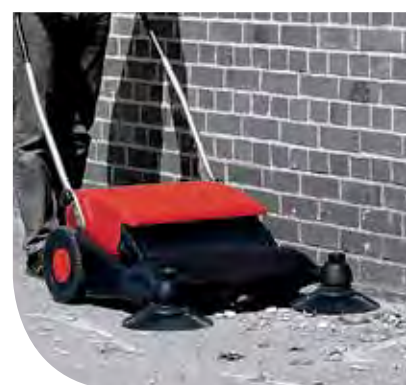

Simpele, lichte bediening

Capaciteit tot circa 2.800 m²/h

Grote inhoud opvangbak

Opvangbak eenvoudig te legen

Dubbel-veegrol-systeem

Vele toepassingsmogelijkheden

Zowel binnen als buiten inzetbaar

Veegrollen en zijborstels van polyamide