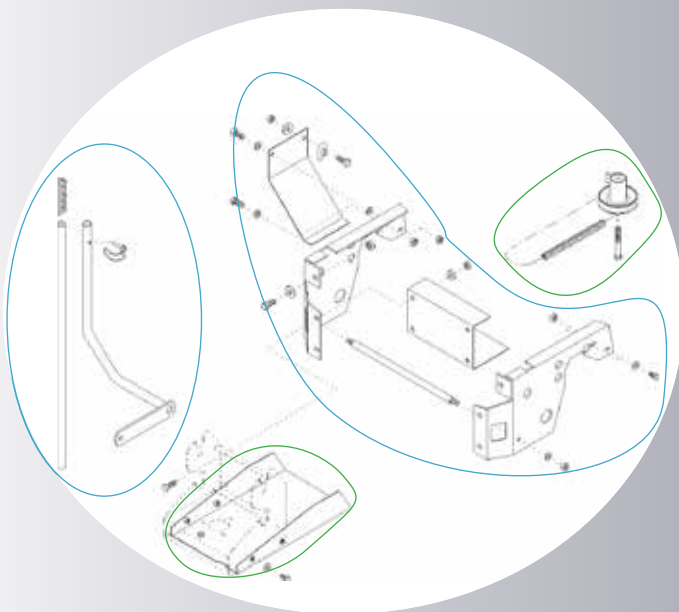

Aanbouwramen en aandrijfsets zie pagina 68 t/m 81.

AANBOUWERKTUIGEN VOOR ZITMAAIERS SNEL-KOPPEL-SYSTEEM

Aanbouwraam
incl. 1 bedieningshendel

Aandrijfset

Optioneel: extra bedienings-
hendel hoogteverstelling