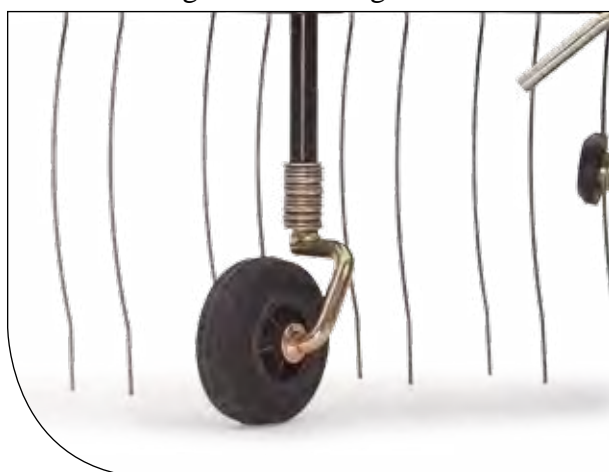

AANBOUW STROOIER (montage voorop)

TM30

Strooirichting
gemakkelijk instelbaar
Corrosie bestendige
(kunststof) voorraadbak
Strooiwerk van edelstaal

Roer mechanisme ter
voorkoming van klontvorming

Edelstaal strooiwerk ter bescherming tegen
alle weersomstandigheden.

Technische gegevens	TM30	Verkoopprijs excl.	Verkoopprijs incl.
Artikelnummer	AR-001-001	€977,69	€1.183,00
Stroobreedte	50 - 600 cm instelbaar		
Capaciteit	tot 20.000 m ² /h		
Inhoud	40 l		
Aandrijving	via Tielbürger snel-koppel-systeem		
Gewicht	30 kg		
Bediening	geheel vanaf de bestuurdersstoel te bedienen		
Vereist voor montage:	Snelkoppeling met aandrijving: pagina 48 Aanbouwraam: pagina 68 - 81 Aandrijfset: pagina 68 - 81		

Greenkeeper110

De zwenkwielen volgen de beweging van de maaier en zorgen voor een egaal resultaat.

De 27 veren laten zich gemakkelijk zonder gereedschap wisselen.

Technische gegevens	GREENKEEPER110	Verkoopprijs excl.	Verkoopprijs incl.
Artikelnummer	AI-200-001TS	€501,65	€607,00
Werkbreedte	110 cm		
Aankoppeling	via Tielbürger snel-koppel-systeem		
Bediening	geheel vanaf de bestuurdersstoel te bedienen		
Gewicht	17 kg		
Vereist voor montage:	Snelkoppeling zonder aandrijving: pagina 48 Aanbouwraam: pagina 68 - 81		