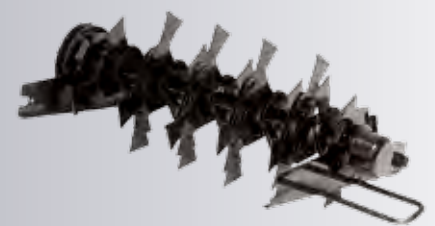

Deze professionals overtuigen door effectief vermogen en uitstekende resultaten op kleine en grote gazons.

Standaard meegeleverd

Harktanden (veren)

De as met gegalvaniseerde veren dient voor het uitharken van vilt. Dit zorgt voor een mooie groene grasmat.