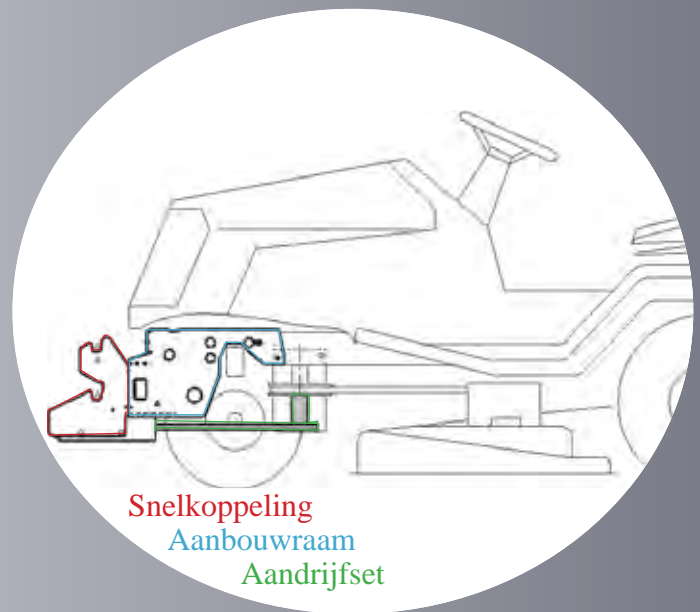

Aanbouwramen en aandrijfsets zie pagina 68 t/m 81.

AANBOUWERKTUIGEN VOOR ZITMAAIERS SNEL-KOPPEL-SYSTEEM

Aanbouwraam
incl. 1 bedieningshendel

Aandrijfset

Optioneel: extra bedienings-
hendel hoogteverstelling