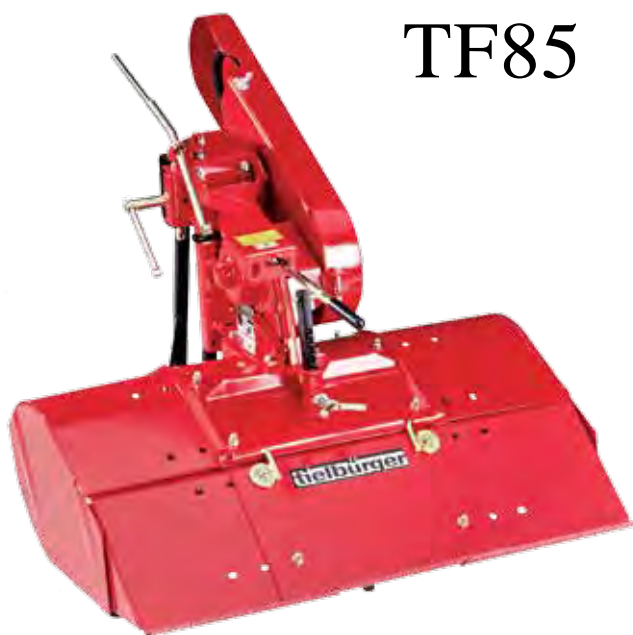

AANBOUW FREZEN

L80

TF85

Aanbouwfrees L80 voor Honda F410, F460, F510 en F560		Excl. btw	Incl. btw	
Artikelnummer	AF-038-030TS	€1.228,93	€1.487,00	
Monteerbaar	aan wielgrootte 3.50 - 8 of 4.00 - 8			
Werkbreedte	32 , 41 en 50 cm instelbaar			
Levering	incl. freeset			
Gewicht	ca. 33 kg			
Aanbouwfrees TF85		Artikelnummer	Excl. btw	Incl. btw
Voor Honda F510 & F560 wielgrootte 3.50 - 8 of 4.00 - 8 Excl. freeset , gewicht ca. 35 kg		AF-048-030TS	€1.280,17	€1.549,00
Voor Honda F610, F660, F720 / wielgrootte 4.00 - 8, 4.50 - 10 of 6.00 - 12 Excl. freeset , gewicht ca. 35 kg		AF-046-030TS	€1.280,17	€1.549,00
Voor Honda F810 / wielgrootte 4.50 - 10 of 6.00 - 12 Excl. freeset , gewicht ca. 35 kg		AF-039-030TS	€1.280,17	€1.549,00
Freesets voor aanbouwfrees TF85		Artikelnummer	Excl. btw	Incl. btw
Freeset met instelbare werkbreedte van 37, 47 en 60 cm		AF-008-030TS	€558,68	€676,00
Freeset met instelbare werkbreedte van 60, 70 en 80 cm		AF-009-030TS	€610,74	€739,00