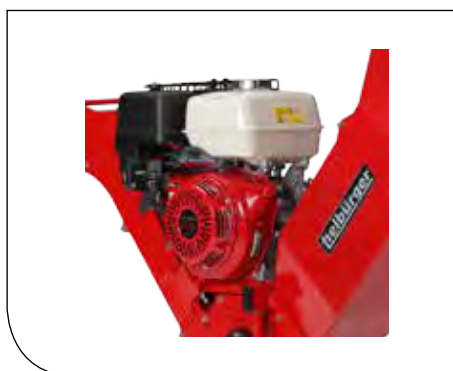

Mes-trommel eenvoudig toegankelijk

Mes trommel met 2 extra geharde 2-zijdig bruikbare messen

Veilige parkeerstand dankzij wielrem op beide achterwielen

Optionele trekstang voor transporteren achter bijv. een zitmaaier