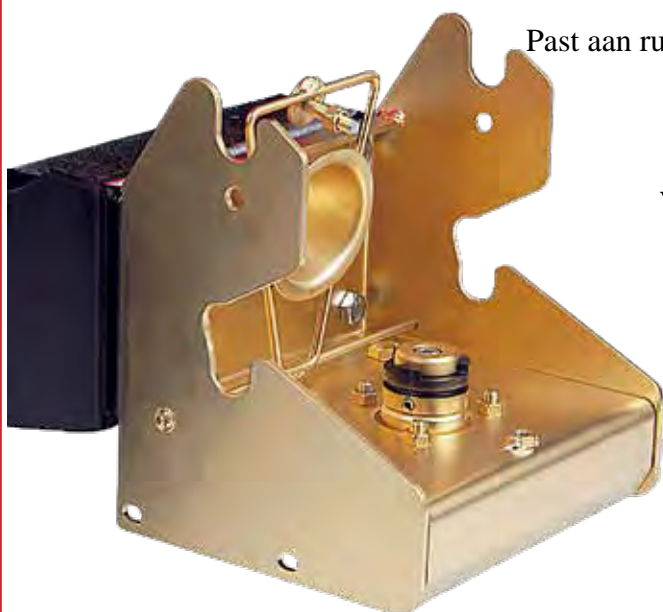

AANBOUWERKTUIGEN VOOR ZITMAAIERS SNEL-KOPPEL-SYSTEEM

Past aan ruim 300 verschillende zitmaaiers van diverse fabrikanten

Wisselen tussen werktuigen was nog nooit zo eenvoudig

Alle werktuigen passen aan deze ene koppeling

Een investering voor het leven

Snel-koppel-systeem		Verkoopprijs excl.	Verkoopprijs incl.
	AN-001-003TS Snelkoppeling met aandrijving Noodzakelijk om een aangedreven werktuig aan te kunnen bouwen zoals de veegmachine. Raadzaam bij een niet-aangedreven werktuig.	€224,79	€272,00
	AN-002-001TS Selkoppeling zonder aandrijving Minstens noodzakelijk bij de aanbouw van een niet-aangedreven werktuig zoals sneeuwschuif.	€ 89,26	€108,00
	AN-004-030TS Bedieningshendel standaard Als er met meerdere werktuigen wordt gewerkt is het raadzaam 1 hendel per werktuig aan te schaffen, 1 hendel wordt meegeleverd bij het aanbouwraam.	€ 85,95	€104,00
	AN-004-034TS Bedieningshendel extra lang	€112,40	€136,00

Aanbouwramen en aandrijfsets zie pagina 68 t/m 81.